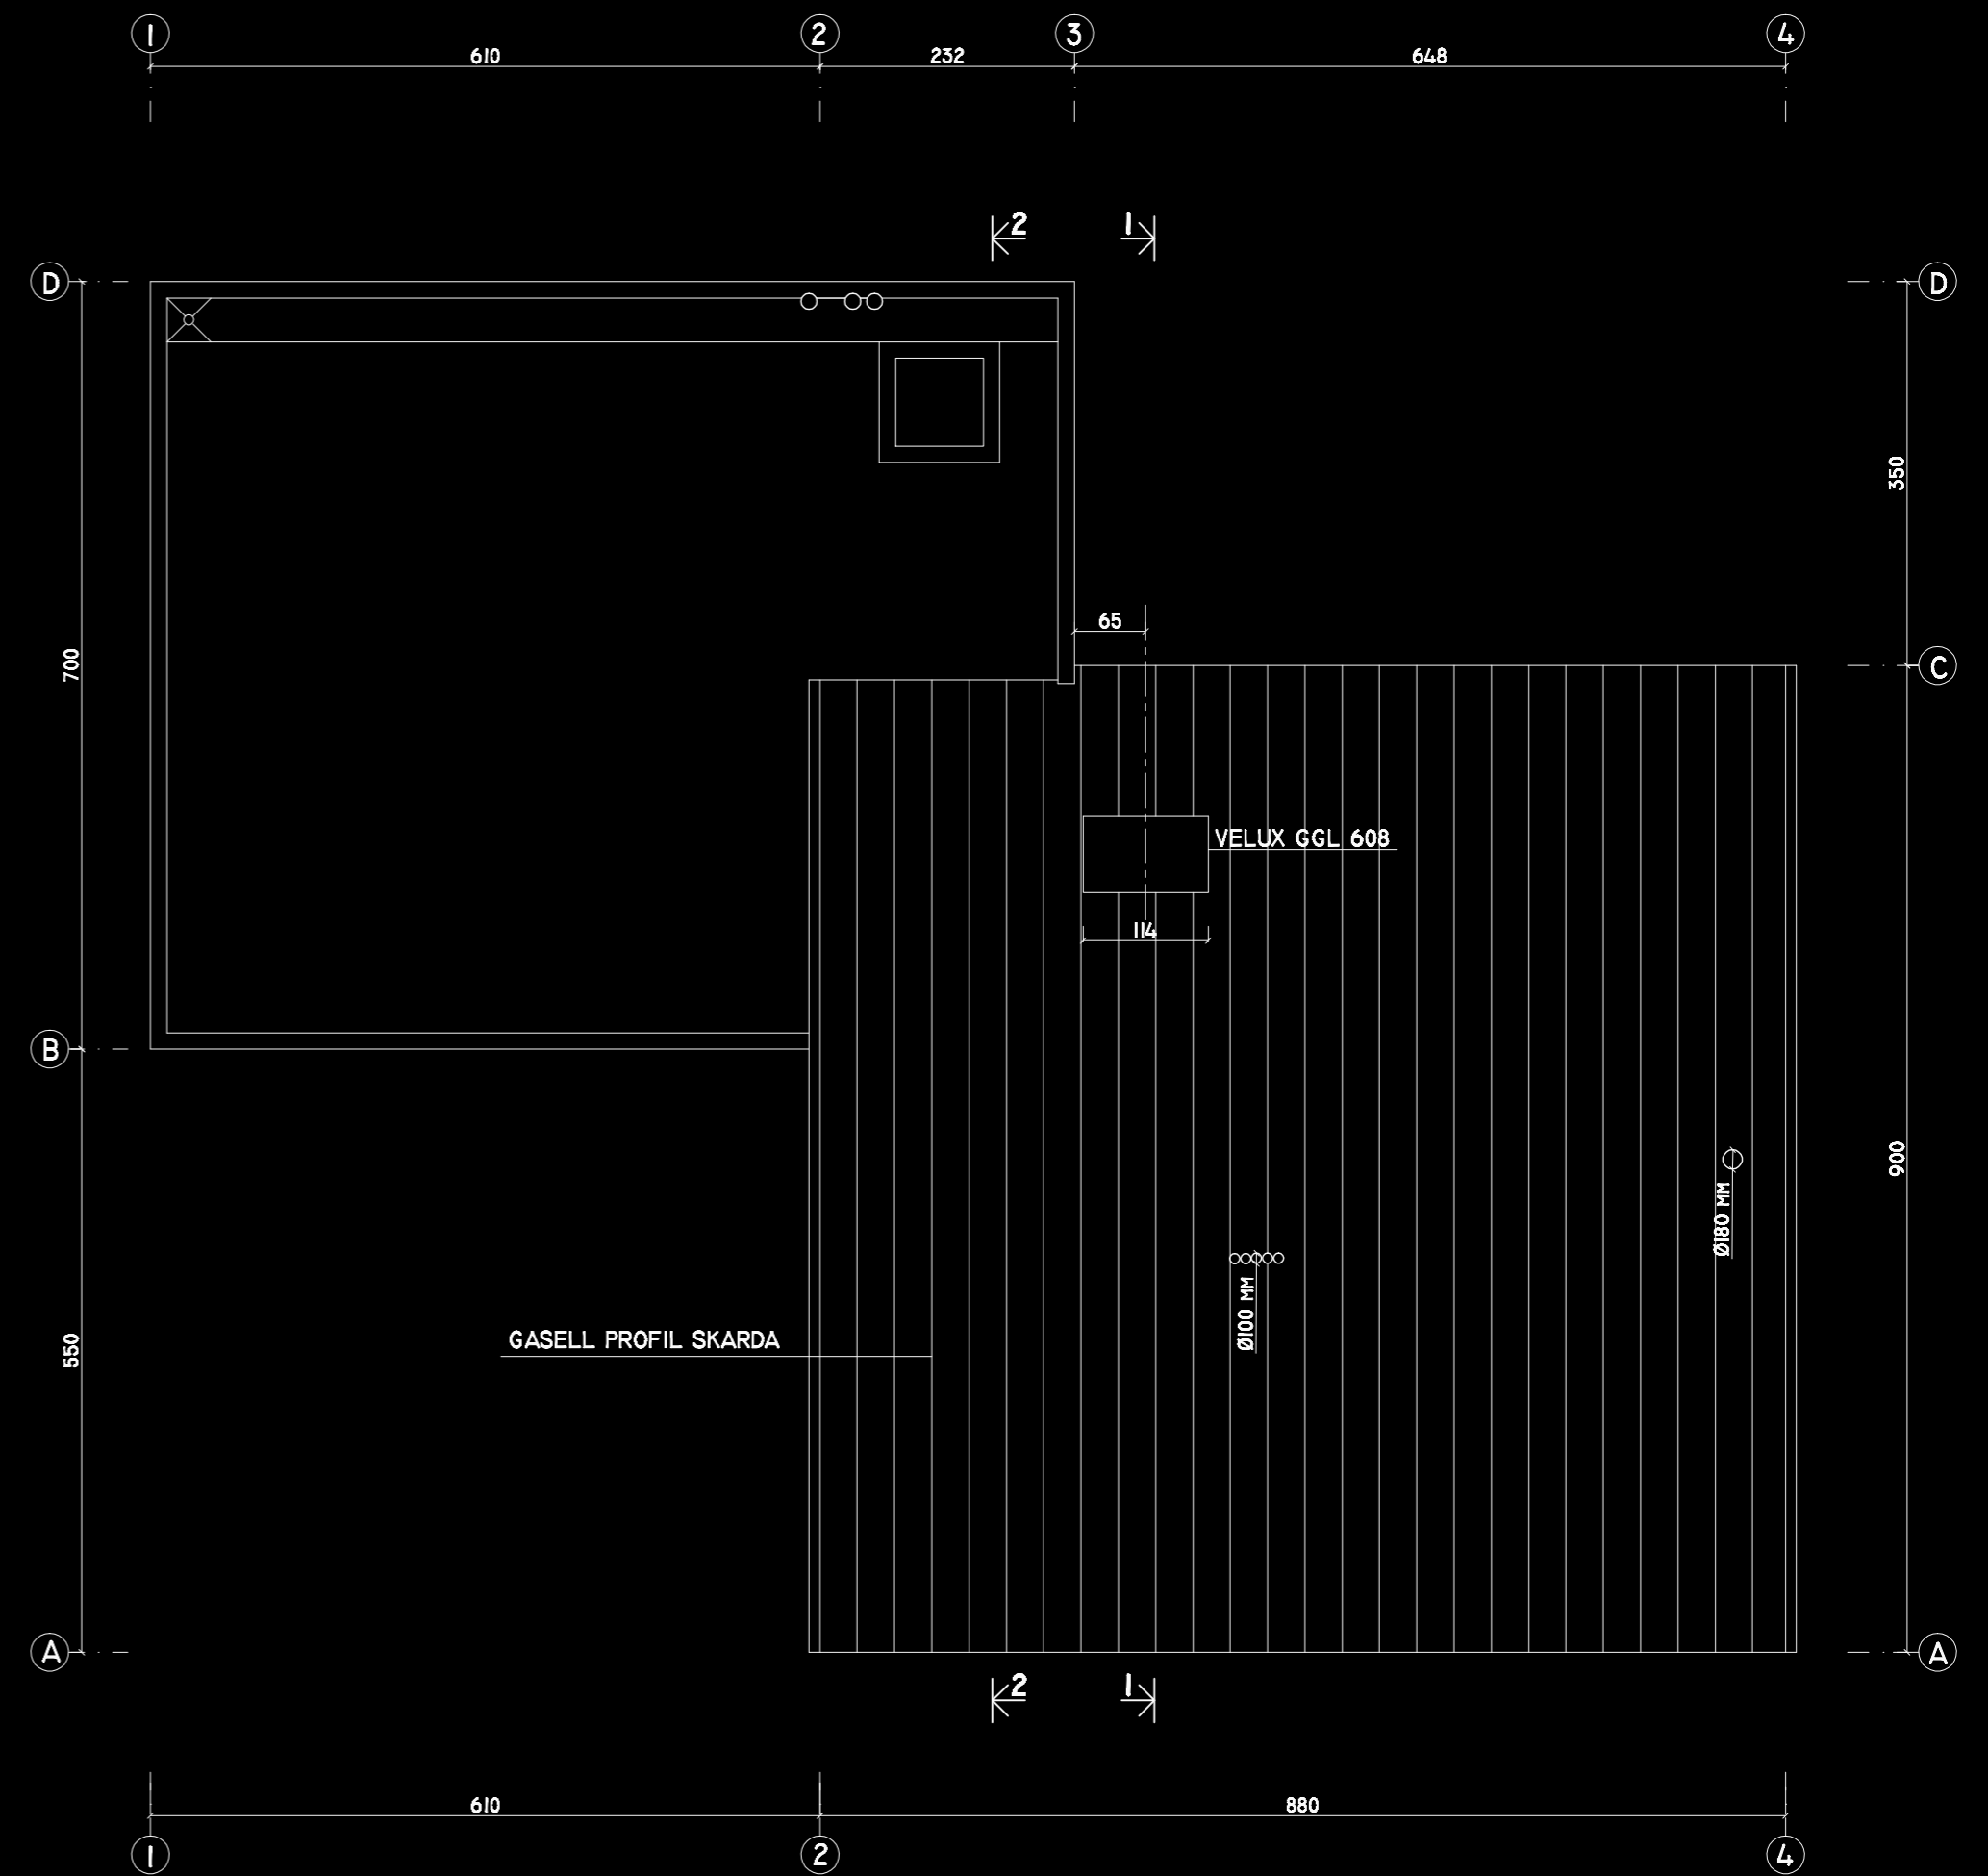

TRECIO AUKSTO PLANAS M 1:100

- 301 - HOLAS.....2.20 M2
- 302 - MIEGAMASIS.....16.84 M2
- 303 - GARDEROBINE.....4.90 M2
- 304 - VONIA+DUSAS+VC.....11.88 M2

STOGO PLANAS M 1:100