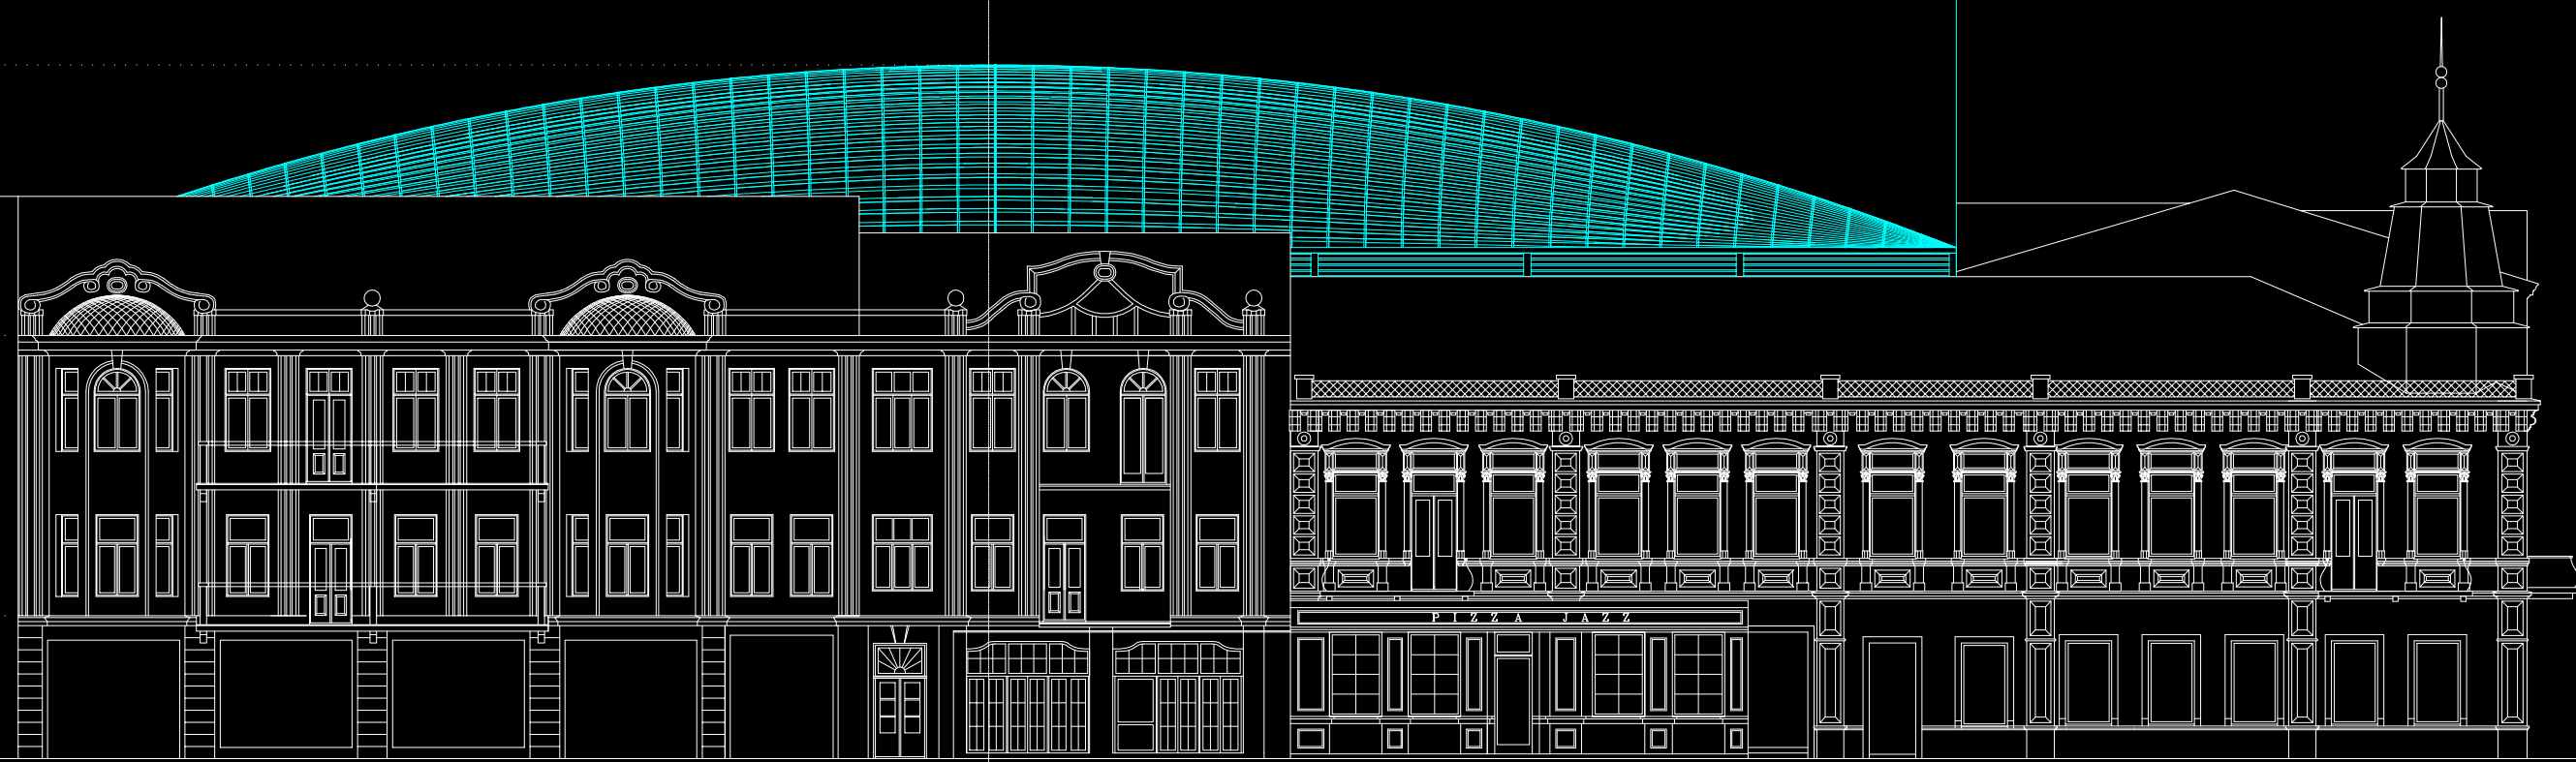

+20.775

+18.948

+15.366

+11.560

+3.900

+0.000

A

A

SOUTH FACADE scale 1:100